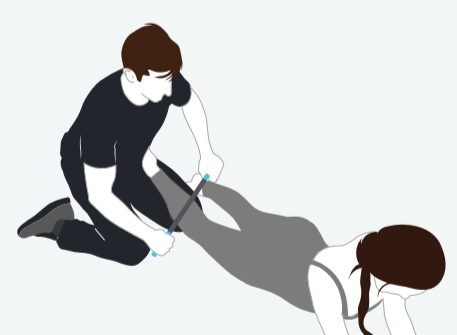

RAD ROD

DISPOZITIVUL PENTRU MASAJ UNIFORM ȘI CONTROLAT

RAD Rod poate să exercite presiune ghidată în zona vizată ca nimic altceva, mulțumit miezului din oțel, care este acoperit cu un material moale. Designul subțire minimizează suprafața, astfel încât să puteți regla presiunea fără durere, chiar și în zonele osoase cum ar fi zona tibială anterioară. Asta înseamnă că mușchii rigizi și toxinele se pot urmări mai bine, deoarece această bară asigură eliberare concentrată și descărcare maximă în modul în care numai RAD poate.

ZONĂ: ADDUCTORI
TEHNICĂ: RULARE

ZONĂ: GAMBĂ
TEHNICĂ: RULARE

ZONĂ: TIBIAL ANTERIOR
TEHNICĂ: RULARE

ZONĂ: BOLTA PLANTARĂ
TEHNICĂ: COMPRIMARE

ZONĂ: GAMBĂ
TEHNICĂ: RULARE

TREBUIE ÎNCERCAT!

COMBINAȚIA RAD HELIX ȘI RAD ROD

"Făcălețul" Încercați această combinație extraordinară alcătuită din cele două dispozitive pentru a experimenta sinergia produselor RAD. Pur și simplu introduceți RAD Rod prin RAD Helix și invitați un prieten să vă elibereze întreaga spate. Poate doriți să returnați favoarea. Doar spuneam. (Apropo această combinație este și o modalitate excelentă de a economisi spațiu în timpul călătoriilor.)