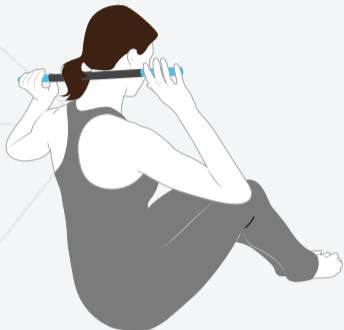

RAD ROD

DISPOZITIVUL PENTRU MASAJ UNIFORM ȘI CONTROLAT

RAD Rod poate să exercite presiune ghidată în zona vizată ca nimic altceva, mulțumit miezului din oțel, care este acoperit cu un material moale. Designul subțire minimizează suprafața, astfel încât să puteți regla presiunea fără durere, chiar și în zonele osoase cum ar fi zona tibială anterioară. Asta înseamnă că mușchii rigizi și toxinele se pot urmări mai bine, deoarece această bară asigură eliberare concentrată și descărcare maximă în modul în care numai RAD poate.

MEMBRU SUPERIOR

ZONĂ: GĂT SUPERIOR / BAZA CRANIULUI
TEHNICĂ: COMPRIMARE / RULARE