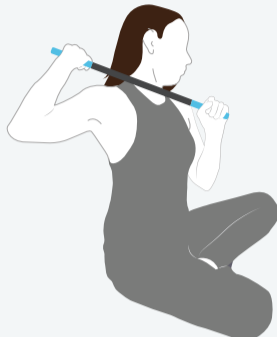

ZONĂ: STERNOCLEIDOMASTOIDIAN
TEHNICĂ: RULARE