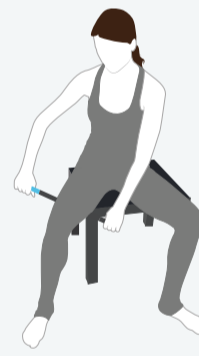

RAD ROD

DISPOZITIVUL PENTRU MASAJ UNIFORM ȘI CONTROLAT

RAD Rod poate să exercite presiune ghidată în zona vizată ca nimic altceva, mulțumit miezului din oțel, care este acoperit cu un material moale. Designul subțire minimizează suprafața, astfel încât să puteți regla presiunea fără durere, chiar și în zonele osoase cum ar fi zona tibială anterioară. Asta înseamnă că mușchii rigizi și toxinele se pot urmări mai bine, deoarece această bară asigură eliberare concentrată și descărcare maximă în modul în care numai RAD poate.

ZONĂ: TRICEPS
TEHNICĂ: RULARE

ZONĂ: QUADRATUS LUMBORUM
TEHNICĂ: RULARE

MEMBRU INFERIOR

ZONĂ: FESE
TEHNICĂ: RULARE

ZONĂ: TRACTUL ILIOTIBIAL
TEHNICĂ: RULARE

ZONĂ: CVADRICEPS
TEHNICĂ: RULARE

ZONĂ: HAMSTRING
TEHNICĂ: RULARE

"Făcălețul" Încercați această combinație extraordinară alcătuită din cele două dispozitive pentru a experimenta sinergia produselor RAD. Pur și simplu introduceți RAD Rod prin RAD Helix și invitați un prieten să vă elibereze întreaga spate. Poate doriți să returnați favoarea. Doar spuneam. (Apropo această combinație este și o modalitate excelentă de a economisi spațiu în timpul călătoriilor.)