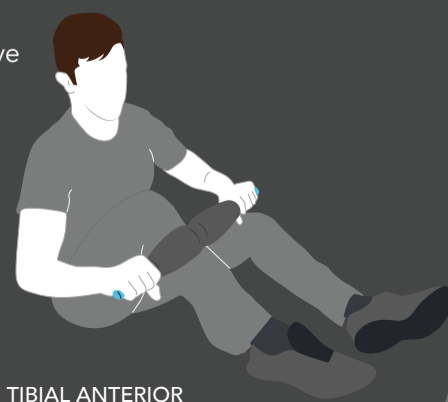

TIBIAL ANTERIOR