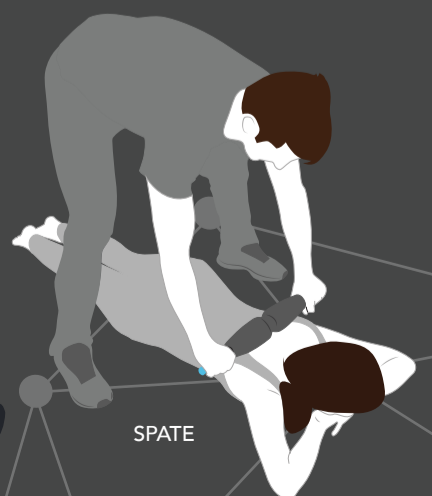

SPATE

RADRoller.ro
/radroller

f /RADRollerRomania
+40743447546