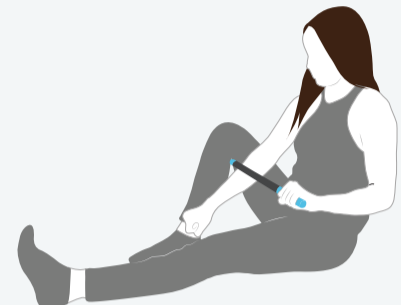

ZONĂ: ENTENSORII ANTEBRAȚULUI
TEHNICĂ: RULARE