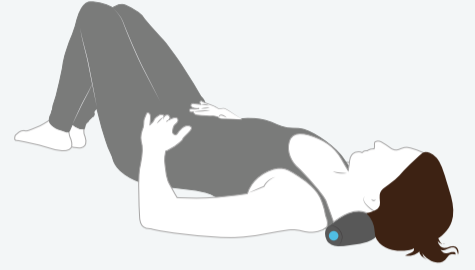

ZONĂ: GĂT
TEHNICĂ: COMPRIMARE