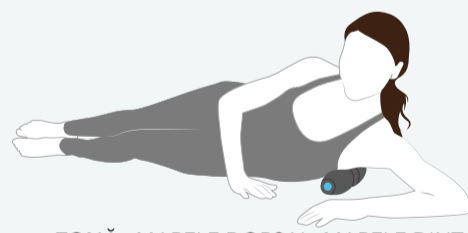

ZONĂ: MARELE DORSAL, MARELE DINȚAT,
COAFA ROTATORILOR
TEHNICĂ: COMPRIMARE