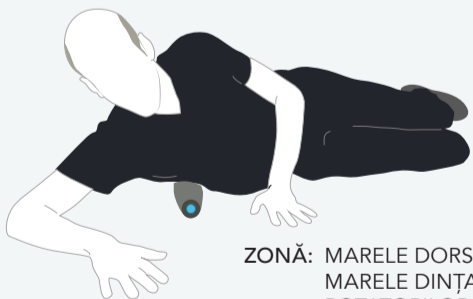

UMĂR + TALPĂ

ZONĂ: MARELE DORSAL,
MARELE DINȚAT, COAFA
ROTATORILOR
TEHNICĂ: COMPRIMARE