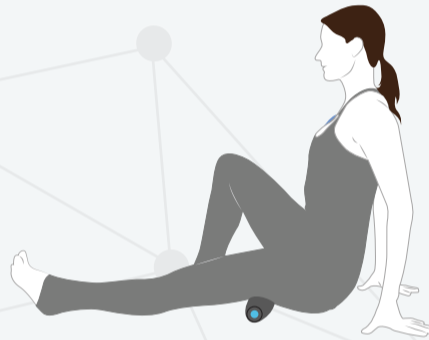

ZONĂ: HAMSTRING
TEHNICĂ: COMPRIMARE