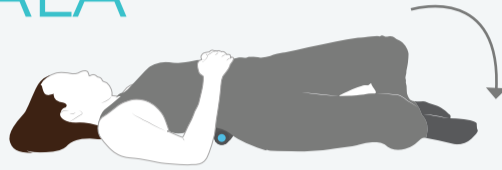

RAD HELIX

SINGURA ROLĂ INSPIRATĂ DE ADN

RAD Helix, eliberare musculară tridimensională aproape științifică. Nicio glumă, rolele tradiționale de spumă nu se ridică la această performanță. Design arcuit cu forma de helix dublu, ca elementele de bază ale corpului. Această formă anatomică este aproape umană, deblocând rigiditatea pe două planuri și eliminând toxinele promovează o poziție sănătoasă, deschisă.

COLOANA VERTEBRALĂ

ZONĂ: COLOANA DORSALĂ
TEHNICĂ: COMPRIMARE / RULARE

ZONĂ: QUADRATUS LUMBORUM
TEHNICĂ: COMPRIMARE

ZONĂ: GĂT
TEHNICĂ: COMPRIMARE

ZONĂ: COLOANA LOMBARĂ
TEHNICĂ: COMPRIMARE / RULARE

PICIOR + ȘOLD