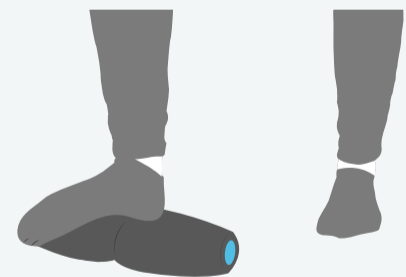

RAD HELIX

SINGURA ROLĂ INSPIRATĂ DE ADN

RAD Helix, eliberare musculară tridimensională aproape științifică. Nicio glumă, rolele tradiționale de spumă nu se ridică la această performanță. Design arcuit cu forma de helix dublu, ca elementele de bază ale corpului. Această formă anatomică este aproape umană, deblocând rigiditatea pe două planuri și eliminând toxinele promovează o poziție sănătoasă, deschisă.

ZONĂ: FESE
TEHNICĂ: COMPRIMARE

ZONĂ: QUADRATUS LUMBORUM
TEHNICĂ: COMPRIMARE

UMĂR + TALPĂ

ZONĂ: MARELE DORSAL,
MARELE DINȚAT, COAFA
ROTATORILOR
TEHNICĂ: COMPRIMARE

ZONĂ: MARELE DORSAL, MARELE DINȚAT,
COAFA ROTATORILOR
TEHNICĂ: COMPRIMARE

ZONĂ: TALPĂ
TEHNICĂ: RULARE

TREBUIE ÎNCERCAT!

COMBINAȚIA RAD HELIX ȘI RAD ROD

"Făcălețul" Încercați această combinație extraordinară alcătuită din cele două dispozitive pentru a experimenta sinergia produselor RAD. Pur și simplu introduceți RAD Rod prin RAD Helix și invitați un prieten să vă elibereze întreaga spate. Poate doriți să returnați favoarea. Doar spuneam. (Apropo această combinație este și o modalitate excelentă de a economisi spațiu în timpul călătoriilor.)