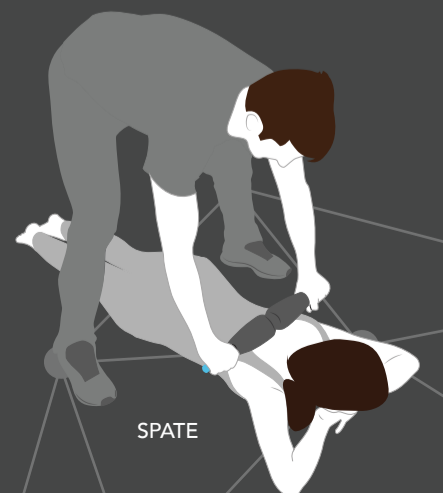

SPATE

RADRoller.ro
/radroller

f /RADRollerRomania
+40743447546