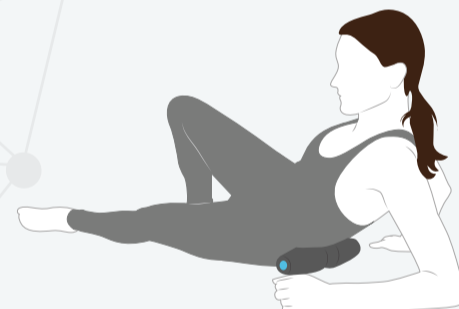

ZONĂ: QUADRATUS LUMBORUM
TEHNICĂ: COMPRIMARE