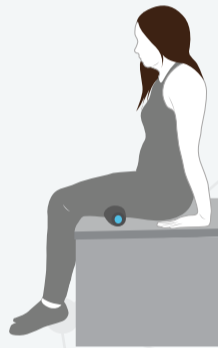

ZONĂ: HAMSTRING
TEHNICĂ: COMPRIMARE / RULARE