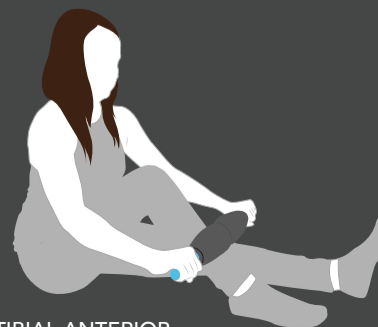

TIBIAL ANTERIOR