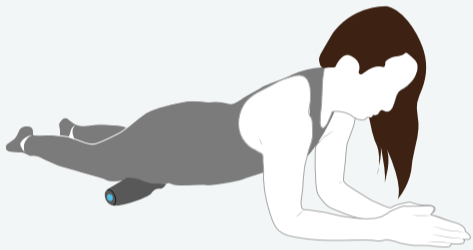

PICIOR + ȘOLD

ZONĂ: CVADRICEPS
TEHNICĂ: COMPRIMARE / RULARE