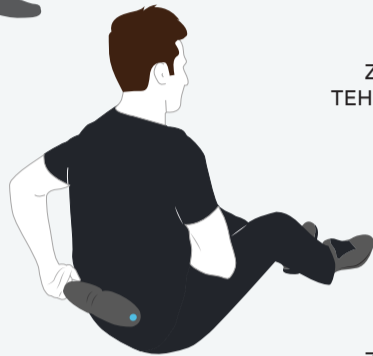

RAD HELIX

SINGURA ROLĂ INSPIRATĂ DE ADN

RAD Helix, eliberare musculară tridimensională aproape științifică. Nicio glumă, rolele tradiționale de spumă nu se ridică la această performanță. Design arcuit cu forma de helix dublu, ca elementele de bază ale corpului. Această formă anatomică este aproape umană, deblocând rigiditatea pe două planuri și eliminând toxinele promovează o poziție sănătoasă, deschisă.

COLOANA VERTEBRALĂ

ZONĂ: COLOANA DORSALĂ
TEHNICĂ: COMPRIMARE / RULARE

ZONĂ: QUADRATUS LUMBORUM
TEHNICĂ: COMPRIMARE

ZONĂ: GĂT
TEHNICĂ: COMPRIMARE

ZONĂ: COLOANA LOMBARĂ
TEHNICĂ: COMPRIMARE / RULARE

PICIOR + ȘOLD

ZONĂ: TALPĂ
TEHNICĂ: RULARE

TREBUIE ÎNCERCAT!

COMBINAȚIA RAD HELIX ȘI RAD ROD

"Făcălețul" Încercați această combinație extraordinară alcătuită din cele două dispozitive pentru a experimenta sinergia produselor RAD. Pur și simplu introduceți RAD Rod prin RAD Helix și invitați un prieten să vă elibereze întreaga spate. Poate doriți să returnați favoarea. Doar spuneam. (Apropo această combinație este și o modalitate excelentă de a economisi spațiu în timpul călătoriilor.)